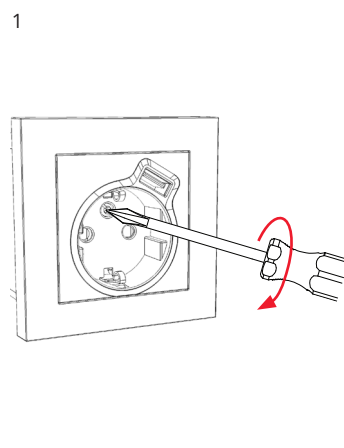

Stikk +USB A
Outlet +USB A
Uttag +USB A
5V, 2,4A