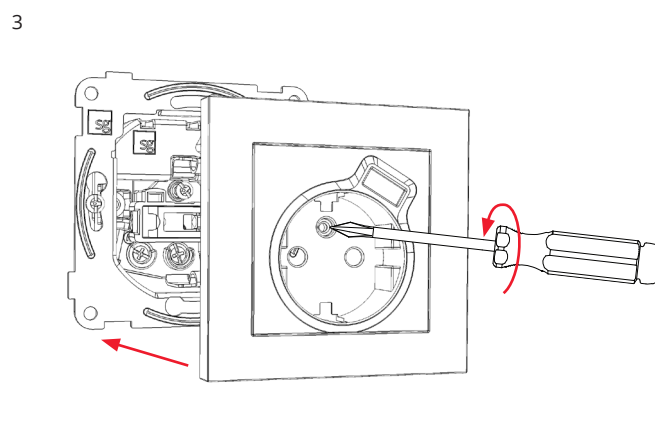

Stikk +USB A
Outlet +USB A
Uttag +USB A
5V, 2,4A