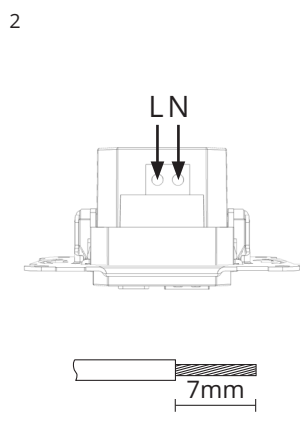

**USB A+C Lader**  
**USB A+C Charger**  
**USB A+C Ladduttag**  
 5V 3A, 12V 1.5A, 9V 2A

**Stikk +USB A**  
**Outlet +USB A**  
**Uttag +USB A**  
 5V, 2,4A

Rev: 09.12.2020

**NORWAY**  
 SG Armaturen AS