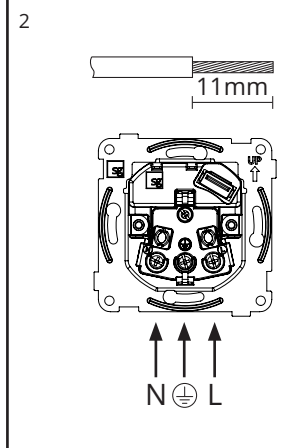

Stikk +USB A
Outlet +USB A
Uttag +USB A
5V, 2,4A