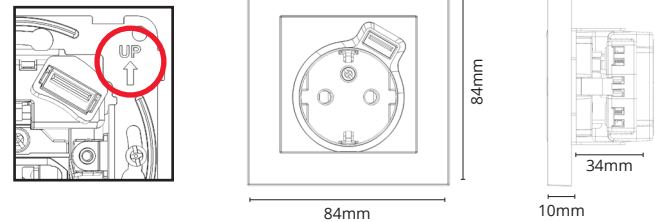

**USB A+C Lader**  
**USB A+C Charger**  
**USB A+C Ladduttag**  
 5V 3A, 12V 1.5A, 9V 2A

**Stikk +USB A**  
**Outlet +USB A**  
**Uttag +USB A**  
 5V, 2,4A

Rev: 09.12.2020

**NORWAY**  
 SG Armaturen AS