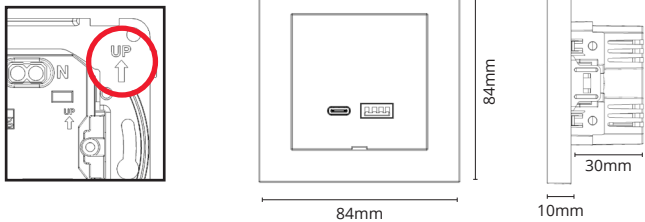

USB

NO: Kan kun installeres og vedlikeholdes av en registrert installasjonsvirksomhet.
DK: Må kun installeres og vedlikeholdes af uddannet elektriker.
SE: Skall installeras och underhållas av behörig elektriker.
EN: Only to be installed and maintained by an authorized electrician.
FR: Doit être installé et maintenu par un électricien qualifié.
NL: Mag alleen geïnstalleerd en onderhouden worden door een bevoegde elektricien.
DE: Dieses Produkt darf nur durch autorisiertes Personal (z.B. Elektro-Installateur) angeschlossen, in Betrieb genommen und gewartet werden.
FI: Asentaa ja huoltaa saa vain valtuutettu sähköasentaja

NO: Skru av strømmen før montering.
DK: Sluk for strømmen inden montering.
SE: Stäng av strømmen innan montering.
EN: Turn off power before installing.
FR: Couper le courant avant l'installation.
NL: Stroom uitschakelen voor u het toestel installeert.
DE: Vor Installationsarbeiten den Strom abschalten.
FI: Sammuta virta ennen kytkemistä

USB A+C Lader
USB A+C Charger
USB A+C Ladduttag
5V 3A, 12V 1.5A, 9V 2A