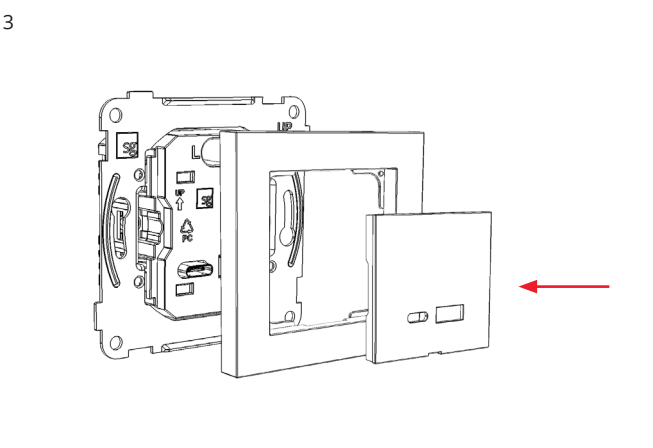

Stikk +USB A
Outlet +USB A
Uttag +USB A
5V, 2,4A